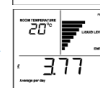

Tuoteno.	Tuotekuvaus	Tilavuus	Mitat cm	Paino kg	Hinta € ALV 0%
FHM-1000-BS-BLI-BL-BPO-F-BF-N	INFRA HOME 1000 öljysäiliö	1000 L	Ø 155x115	120	1425,00
FHM-1500-BS-BLI-BL-BPO-F-BF-N	INFRA HOME 1500 öljysäiliö	1500 L	Ø 155x145	145	1595,00
FHM-2000-BS-BLI-BL-BPO-F-BF-N	INFRA HOME 2000 öljysäiliö	2000 L	260x126x126	190	2100,00
FHM-2500-BS-BLI-BL-BPO-F-BF-N	INFRA HOME 2500 öljysäiliö	2500 L	260x126x151	240	2255,00
FHM-3000-BS-BLI-BL-BPO-F-BF-N	INFRA HOME 3000 öljysäiliö	3000 L	220x206x194	250	2650,00
FHM-5000-BS-BLI-BL-BPO-F-BF-N	INFRA HOME 5000 öljysäiliö	5000 L	250x238x203	370	3450,00

Tuoteno.	Lisävarusteet :	Hinta € ALV 0%
FH-1	Apollo Visual pintatason langaton lähetin & vaipan vuodon hälytyn 1000-2500 L malleihin	150,00
FH-2	Apollo SMART pintatason langaton lähetin & vuodon ilmaisin 1500-2500 L malleihin	240,00