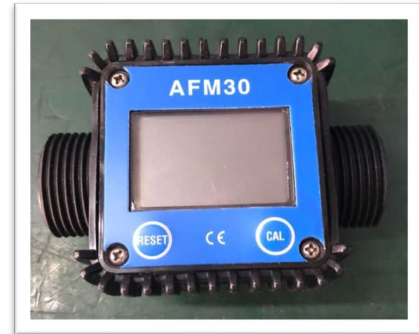

DIESEL

TANKKAUSTARVIKKEET

BENSIINI

DIGITAALIVIRTAUSMITTARIT

Laadukkaat digitaaliset virtausmittarit sopivat dieselin, biodieselin, polttoöljyn, kerosiinien ja bensiinin virtauksen seurantaan. Kaikissa malleissa on 1" BSP ulkokierre liittimet, osassa vielä SK muhvi. Liitettävissä suoraan pumppuun, pistooliin tai letkun väliin

DIESEL

BENSIINI

DIESEL

PIUSI K24 (DIESEL / POLTTOÖLJY)

K24 BLACK sopii myös bensiinille, ei ATEX mittari
K24 ATEX / IECEX bensiinille

COMBO K24 (DIESEL / POLTTOÖLJY)

TEKNISET TIEDOT JA OMINAISUUDET :

PIUSI K24 BLACK ja K24 ATEX IECEX

- Digitaalinäyttö 6 numeerinen, total määrän näyttö
- Näyttö kierrettävissä 4:n eri asentoon
- Min-Max virtaus 7-120 L/min
- Tarkkuus +/- 1%
- Kalibroitavissa
- Pulssimittari / Turbinox mahdollisuus, pyydä lisätietoja
- Käyttöpaine max 20 bar
- BSP 1" UK liittimet
- Mukana 1 kpl 1" RST kaksoismuhvi SK-SK
- Sopii myös bensiinille, mutta ei ole ATEX luokiteltu
- Takuu 2 vuotta

COMBO K24

- Digitaalinäyttö 5 numeerinen, total määrän näyttö
- Näyttö kierrettävissä 4:n eri asentoon
- Min-Max virtaus 5-120 L/min
- Tarkkuus +/- 1%
- Kalibroitavissa
- 2 kpl BSP 1" UK liittimet
- Käyttöpaine max 10 bar
- Käyttölämpötila -10° - +50° C
- Paristot 2x1.5V AA (n.18-36 kk kesto) mukana
- Takuu 1 vuosi

Tuoteno.	Tuotekuvaus	Paino kg	Hinta € ALV 0%
AFM30D	Digitaalivirtausmittari COMBO K24	0,25	95,00
408100	Digitaalivirtausmittari PIUSI K24 BLACK	0,5	175,00
408X00	Digitaalivirtausmittari PIUSI K24 ATEX/IECEX, bensiinille, kerosiinille	0,5	295,00

Tuoteno.	Lisävarusteet	Hinta € ALV 0%
42159	RST muhvi 1"SK - 1"SK	25,00
	PP liittimiä 1" sisäkierteellä & letkukara liitos tai 1" kierrelliitos, suoraa ja 90° kulmia, kysy tarjous	TARJOUS